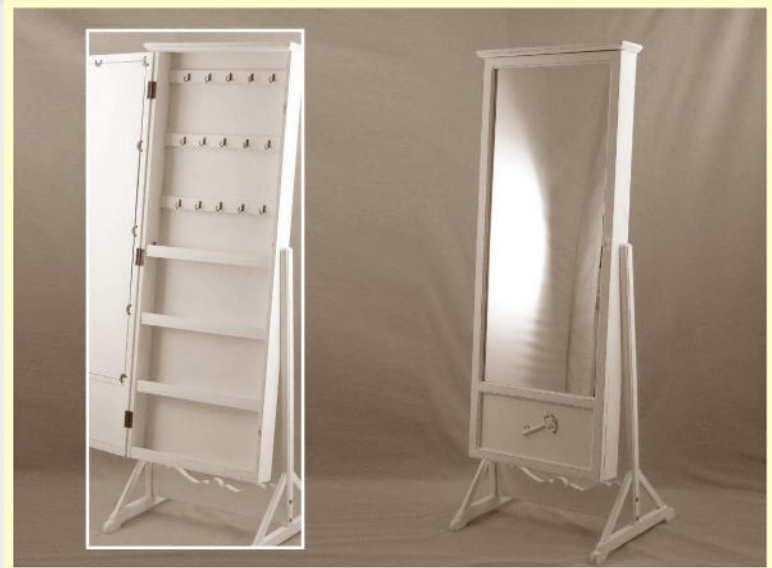

# Complementi arredo Shabby

Articolo **MOB43BO**

Dim. **70X34.5XH126.5**

Um. **PZ**

Articolo **MOB52BO**

Dim. **115X32.5XH100**

Um. **PZ**

Articolo **SPC56**

Dim. **62XH185**

Um. **PZ**

Articolo **SPC82**

Dim. **51X33X136H**

Um. **PZ**

Articolo **MB23BO**

Dim. **37X12.5XH63**

Um. **PZ**